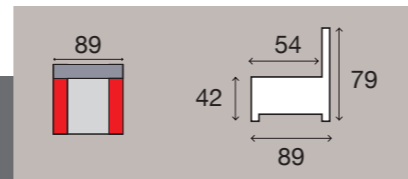

= toon op toon
= fil ton sur ton

PIRAS

PIRAS

= toon op toon
= fil ton sur ton

Kleur 1 = massa
Kleur 2 = rugkussen

Couleur 1 = masse
Couleur 2 = coussin d'assise

TAMBER