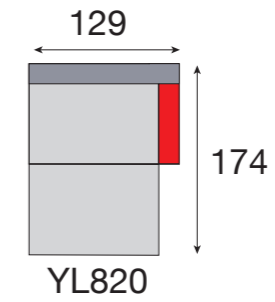

F1910+F1920+POEF

LIAM

DECO

F2610+YL920 • Barmon Azur
2 x Fan31 Aris Deepblue

LIAM = toon op toon
= fil ton sur ton

LOLAY = contrasterend garen
= fil contrasté

Kleur 1 = romp + zit + grote rugkussens
 Kleur 2 = middengrote rugkussens
 Kleur 3 = kleine rugkussens

Couleur 1 = caisse + coussins assise + grands coussins dossier
 Couleur 2 = coussins dossier medium taille
 Couleur 3 = petits coussins

MOIANO

F3830 • Bità Silver

MOIANO = toon op toon
= fil ton sur ton

MONO