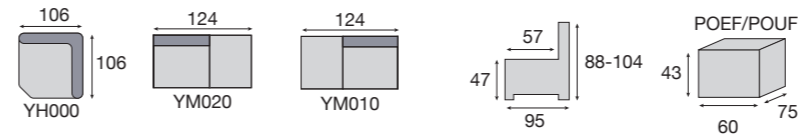

RELAX ELEKTRISCH / ELECTRIQUE

Relaxsystem
wall-away
Système relax
dos-mur