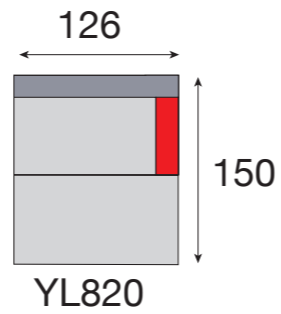

Couleur 1 = caisse + coussins assise + grands coussins dossiers
 Couleur 2 = coussins dossier moyenne taille
 Couleur 3 = petits coussins + passepoile

ANGOLA

F3810+YH000+YM920
Setro Darkgrey+ Setro Darkgrey+Aris Antraciet

DIMBARA = toon op toon
= fil ton sur ton

Kleur 1 = romp + zit + grote rugkussens
 Kleur 2 = middengrote rugkussens
 Kleur 3 = kleine rugkussens

Couleur 1 = caisse + coussins assise + grands coussins dossier
 Couleur 2 = coussins dossier medium taille
 Couleur 3 = petits coussins

DONITA

F3810+YL820 • Sastel Moonbean

DONITA = toon op toon
= fil ton sur ton

Kleur 1 = romp + zit + grote rugkussens
 Kleur 2 = middengrote rugkussens
 Kleur 3 = kleine rugkussens

Couleur 1 = caisse + coussins assise + grands coussins dossier
 Couleur 2 = coussins dossier medium taille
 Couleur 3 = petits coussins