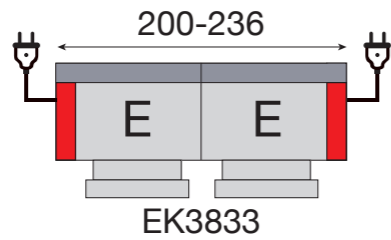

Elektrische hoofdsteun
Appui-têtes électriques
(codes EK)

Relaxsystem
wall-away
Système relax
dos-mur

BOGOTA

EK3833+F2630 • Saven Beige
2 x Fan31 Bador Darkgrey

BOGOTA = toon op toon
= fil ton sur ton

MODERN