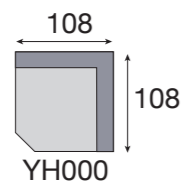

F1910+F1920+POEF

LIAM

DECO

F2610+YL920 • Barmon Azur
2 x Fan31 Aris Deepblue

LIAM = toon op toon
= fil ton sur ton

LOLAY = contrasterend garen
= fil contrasté

Kleur 1 = romp + zit + grote rugkussens
 Kleur 2 = middengrote rugkussens
 Kleur 3 = kleine rugkussens

Couleur 1 = caisse + coussins assise + grands coussins dossier
 Couleur 2 = coussins dossier medium taille
 Couleur 3 = petits coussins

MOIANO

F3830 • Bità Silver

MOIANO = toon op toon
= fil ton sur ton

MONO