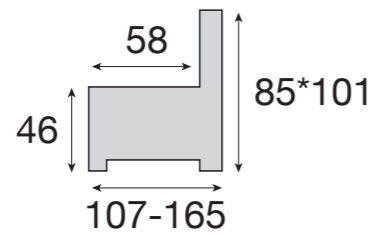

F3830 • Bach Niagara
F2730 • Batch Forest

TSOMO = toon op toon
= fil ton sur ton

TSOMO

DECO

F3830+F2730
Barmon White

TSOMO = toon op toon
= fil ton sur ton

CLASSIC

CLASSIC