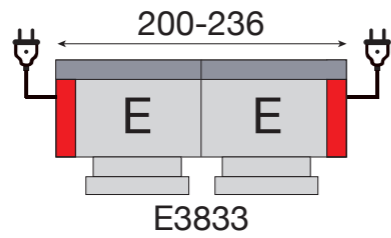

Manuele hoofdsteun
Appui-têtes manuelles
(codes E)