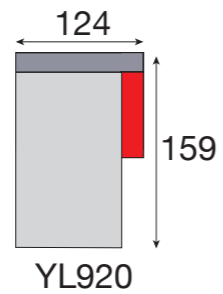

Couleur 1 = caisse + coussins assise + grands coussins dossiers
 Couleur 2 = coussins dossier moyenne taille
 Couleur 3 = petits coussins + passepoile

ANGOLA

F3810+YH000+YM920
Setro Darkgrey+ Setro Darkgrey+Aris Antraciet

ANGOLA = toon op toon
= fil ton sur ton

CARLA

DECO

F1810+F1800+YH020+F1800+YP0020 • Sastel Moonbean
2 x Fan 31 Bador Darkgrey

CARLA = toon op toon
= fil ton sur ton

DIMBARA

F1910+F1900+YH000+YM620 • Saven Ecrú
3 x Fan 31 Bador Ecrú

DIMBARA = toon op toon
= fil ton sur ton

Kleur 1 = romp + zit + grote rugkussens
 Kleur 2 = middengrote rugkussens
 Kleur 3 = kleine rugkussens

Couleur 1 = caisse + coussins assise + grands coussins dossier
 Couleur 2 = coussins dossier medium taille
 Couleur 3 = petits coussins

DONITA

F3810+YL820 • Sastel Moonbean

DONITA = toon op toon
= fil ton sur ton

Kleur 1 = romp + zit + grote rugkussens
 Kleur 2 = middengrote rugkussens
 Kleur 3 = kleine rugkussens

Couleur 1 = caisse + coussins assise + grands coussins dossier
 Couleur 2 = coussins dossier medium taille
 Couleur 3 = petits coussins