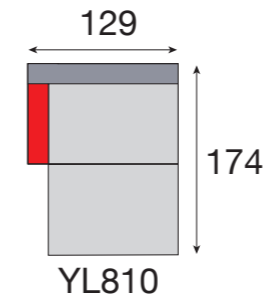

F1910+F1920+POEF

LIAM

DECO

F2610+YL920 • Barmon Azur
2 x Fan31 Aris Deepblue

LIAM = toon op toon
= fil ton sur ton

LOLAY = contrasterend garen
= fil contrasté

Kleur 1 = romp + zit + grote rugkussens
 Kleur 2 = middengrote rugkussens
 Kleur 3 = kleine rugkussens

Couleur 1 = caisse + coussins assise + grands coussins dossier
 Couleur 2 = coussins dossier medium taille
 Couleur 3 = petits coussins

MOIANO

F3830 • Bità Silver

MOIANO = toon op toon
= fil ton sur ton

MONO