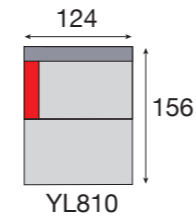

MODERN

E1810+E1800+YL920 • Saven Lightgrey
2 x Fan 31 Setro Darkgrey

SEPLAN = toon op toon
= fil ton sur ton

DECO

DECO

Kleur 1 = romp + zit + grote rugkussens
 Kleur 2 = middengrote rugkussens
 Kleur 3 = kleine rugkussens + bies

Couleur 1 = caisse + coussins assise + grands coussins dossiers
 Couleur 2 = coussins dossier moyenne taille
 Couleur 3 = petits coussins + passepoile

ANGOLA

F3810+YH000+YM920
Setro Darkgrey+ Setro Darkgrey+Aris Antraciet