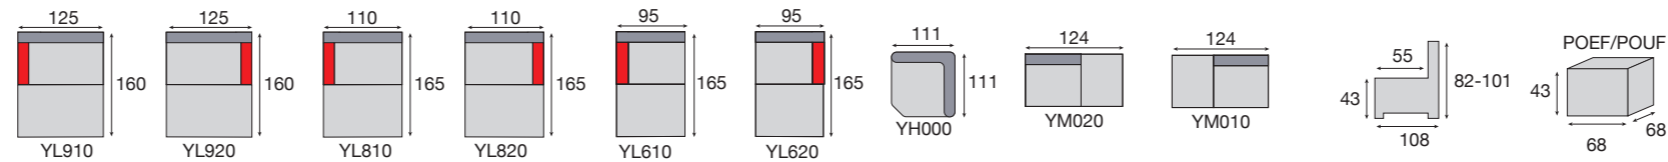

VAST/FIXE

RELAX ELEKTRISCH/ELECTRIQUE

Relaxsystem
wall-away
Système relax
dos-mur