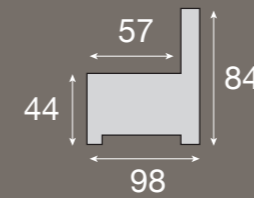

F3830 • Bach Niagara
F2730 • Batch Forest

TSOMO = toon op toon
= fil ton sur ton

TSOMO

DECO

F3830+F2730
Barmon White

TSOMO = toon op toon
= fil ton sur ton

CLASSIC

CLASSIC