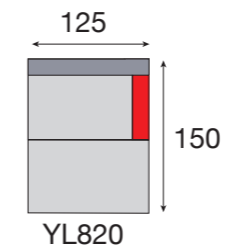

F1910+F1920+POEF

LIAM

DECO

F2610+YL920 • Barmon Azur
2 x Fan31 Aris Deepblue

LIAM = toon op toon
= fil ton sur ton

LOLAY = contrasterend garen
= fil contrasté

Kleur 1 = romp + zit + grote rugkussens
 Kleur 2 = middengrote rugkussens
 Kleur 3 = kleine rugkussens

Couleur 1 = caisse + coussins assise + grands coussins dossier
 Couleur 2 = coussins dossier medium taille
 Couleur 3 = petits coussins

MOIANO

F3830 • Bità Silver

MOIANO = toon op toon
= fil ton sur ton

MONO