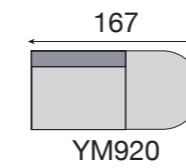

DIMBARA = toon op toon
= fil ton sur ton

Kleur 1 = romp + zit + grote rugkussens
 Kleur 2 = middengrote rugkussens
 Kleur 3 = kleine rugkussens

Couleur 1 = caisse + coussins assise + grands coussins dossier
 Couleur 2 = coussins dossier medium taille
 Couleur 3 = petits coussins

DONITA

F3810+YL820 • Sastel Moonbean

DONITA = toon op toon
= fil ton sur ton

Kleur 1 = romp + zit + grote rugkussens
 Kleur 2 = middengrote rugkussens
 Kleur 3 = kleine rugkussens

Couleur 1 = caisse + coussins assise + grands coussins dossier
 Couleur 2 = coussins dossier medium taille
 Couleur 3 = petits coussins