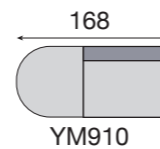

MODERN

E1810+E1800+YL920 • Saven Lightgrey
2 x Fan 31 Setro Darkgrey

SEPLAN = toon op toon
= fil ton sur ton

DECO

DECO

Kleur 1 = romp + zit + grote rugkussens
 Kleur 2 = middengrote rugkussens
 Kleur 3 = kleine rugkussens + bies

Couleur 1 = caisse + coussins assise + grands coussins dossiers
 Couleur 2 = coussins dossier moyenne taille
 Couleur 3 = petits coussins + passepoile

ANGOLA

F3810+YH000+YM920
Setro Darkgrey+ Setro Darkgrey+Aris Antraciet