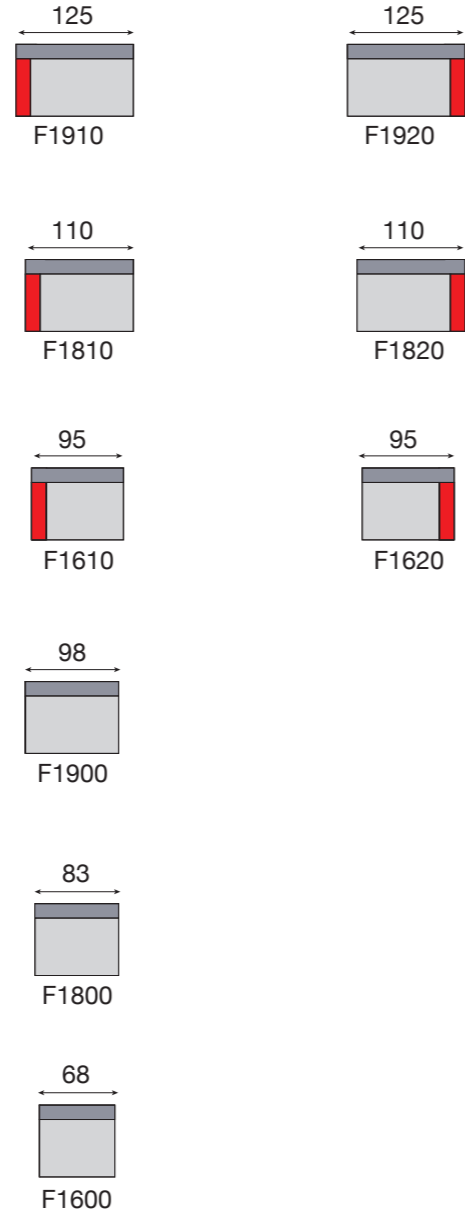

VAST / FIXE

RELAX ELEKTRISCH / ELECTRIQUE

Relaxsystem
wall-away
Système relax
dos-mur