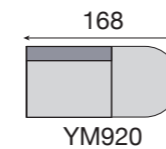

MODERN

E1810+E1800+YL920 • Saven Lightgrey
2 x Fan 31 Setro Darkgrey

SEPLAN = toon op toon
= fil ton sur ton

DECO

DECO

Kleur 1 = romp + zit + grote rugkussens
 Kleur 2 = middengrote rugkussens
 Kleur 3 = kleine rugkussens + bies

Couleur 1 = caisse + coussins assise + grands coussins dossiers
 Couleur 2 = coussins dossier moyenne taille
 Couleur 3 = petits coussins + passepoile

ANGOLA

F3810+YH000+YM920
Setro Darkgrey+ Setro Darkgrey+Aris Antraciet