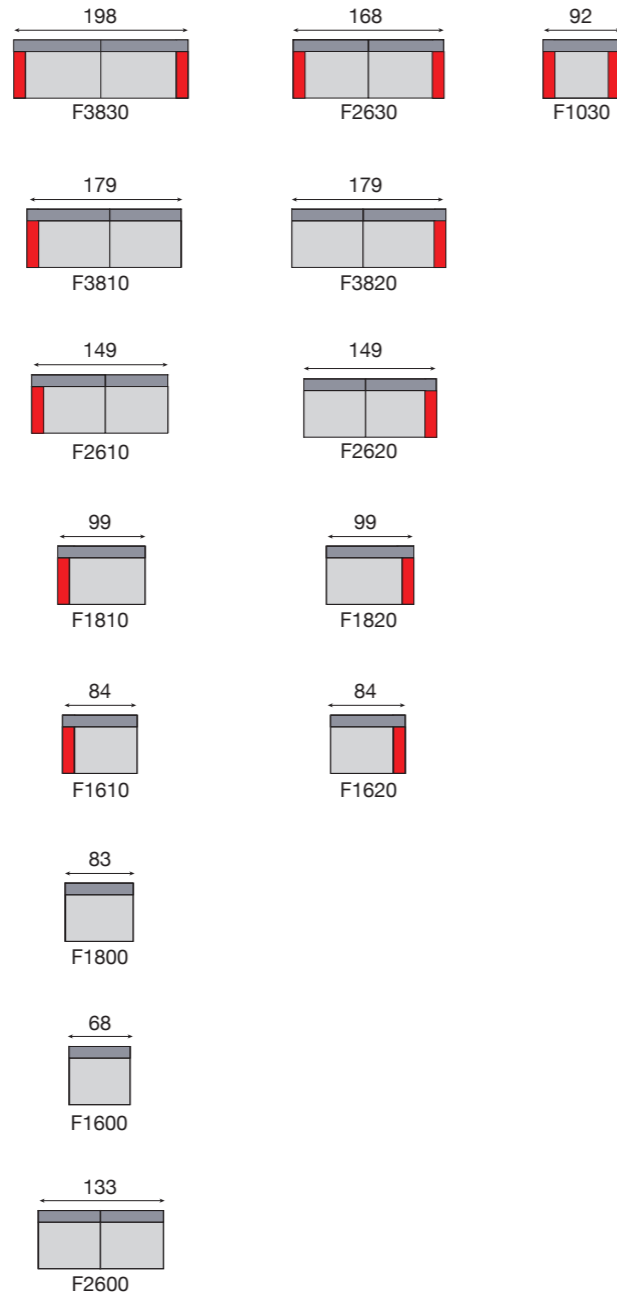

VAST / FIXE

RELAX ELEKTRISCH / ELECTRIQUE

Relaxsystem
wall-away
Système relax
dos-mur