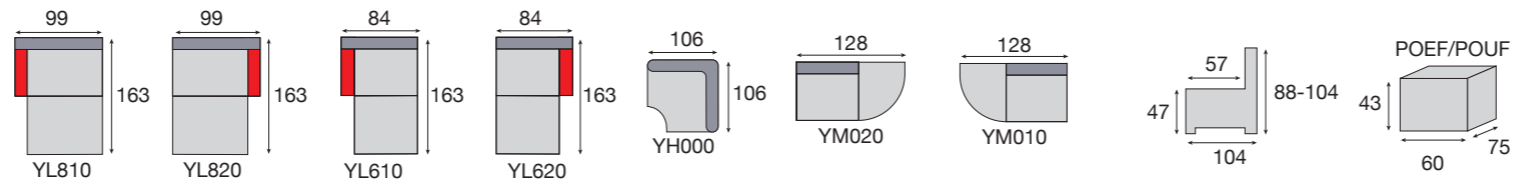

Relaxsystem
wall-away
Système relax
dos-mur