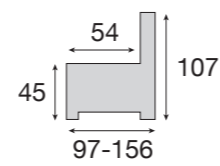

RELAX ELEKTRISCH / ELECTRIQUE

Relaxsystem
wall-away
Système relax
dos-mur

elektrische hoofdsteen
enkel in relax versie
têteière électrique
uniquement
en version relax