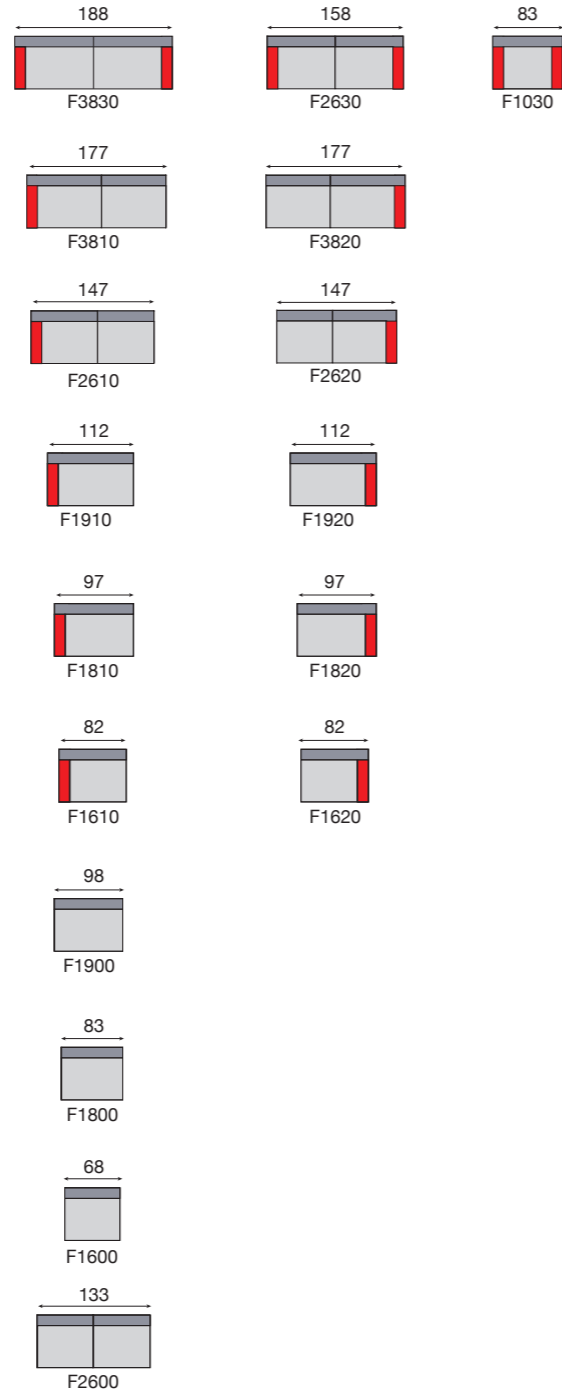

VAST / FIXE

RELAX ELEKTRISCH / ELECTRIQUE

Relaxsystem
wall-away
Système relax
dos-mur