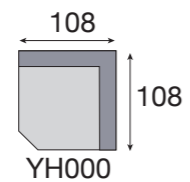

Couleur 1 = caisse + coussins assise + grands coussins dossiers
 Couleur 2 = coussins dossier moyenne taille
 Couleur 3 = petits coussins + passepoile

ANGOLA

F3810+YH000+YM920
Setro Darkgrey+ Setro Darkgrey+Aris Antraciet

DIMBARA = toon op toon
= fil ton sur ton

Kleur 1 = romp + zit + grote rugkussens
 Kleur 2 = middengrote rugkussens
 Kleur 3 = kleine rugkussens

Couleur 1 = caisse + coussins assise + grands coussins dossier
 Couleur 2 = coussins dossier medium taille
 Couleur 3 = petits coussins

DONITA

F3810+YL820 • Sastel Moonbean

DONITA = toon op toon
= fil ton sur ton

Kleur 1 = romp + zit + grote rugkussens
 Kleur 2 = middengrote rugkussens
 Kleur 3 = kleine rugkussens

Couleur 1 = caisse + coussins assise + grands coussins dossier
 Couleur 2 = coussins dossier medium taille
 Couleur 3 = petits coussins