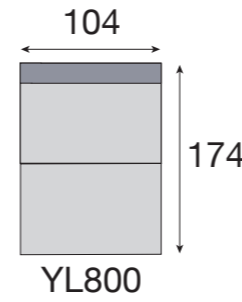

F1910+F1920+POEF

LIAM

DECO

F2610+YL920 • Barmon Azur
2 x Fan31 Aris Deepblue

LIAM = toon op toon
= fil ton sur ton

LOLAY = contrasterend garen
= fil contrasté

Kleur 1 = romp + zit + grote rugkussens
 Kleur 2 = middengrote rugkussens
 Kleur 3 = kleine rugkussens

Couleur 1 = caisse + coussins assise + grands coussins dossier
 Couleur 2 = coussins dossier medium taille
 Couleur 3 = petits coussins

MOIANO

F3830 • Bità Silver

MOIANO = toon op toon
= fil ton sur ton

MONO