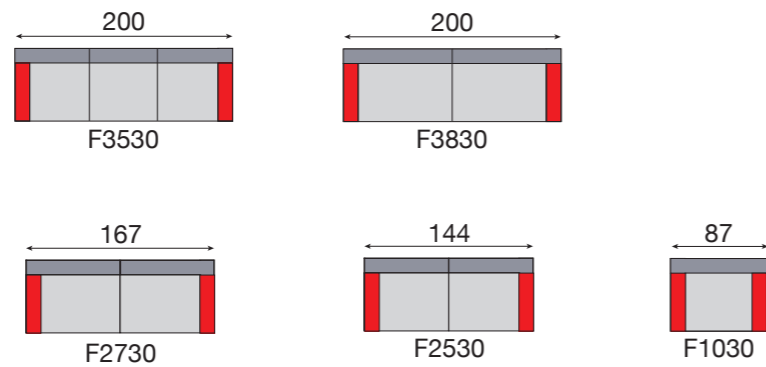

elektrische hoofdsteen
enkel in relax versie
têteière électrique
uniquement
en version relax

MINEROS

CLASSIC

EK3533+EK1030 • Santa Falcon

MINEROS = contrasterend garen
= fil contrasté

VAST / FIXE

RELAX ELEKTRISCH / ELECTRIQUE