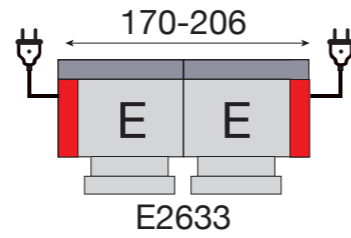

Manuele hoofdsteun
Appui-têtes manuelles
(codes E)