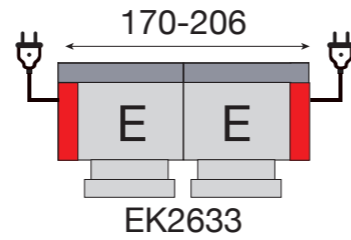

Elektrische hoofdsteun
Appui-têtes électriques
(codes EK)

Relaxsystem
wall-away
Système relax
dos-mur

BOGOTA

EK3833+F2630 • Saven Beige
2 x Fan31 Bador Darkgrey

BOGOTA = toon op toon
= fil ton sur ton

MODERN