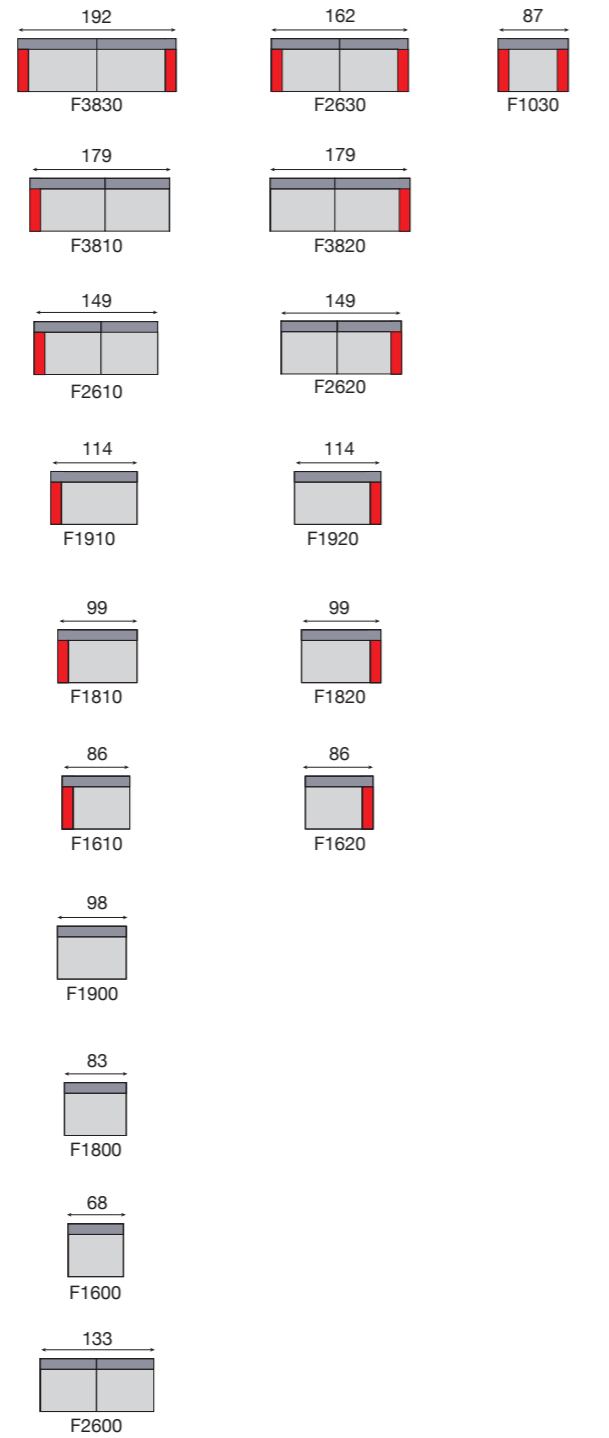

VAST / FIXE

RELAX ELEKTRISCH / ELECTRIQUE

Relaxsystem
wall-away
Système relax
dos-mur