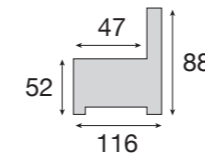

MODERN

E1810+E1800+YL920 • Saven Lightgrey
2 x Fan 31 Setro Darkgrey

SEPLAN = toon op toon
= fil ton sur ton

DECO

DECO

Kleur 1 = romp + zit + grote rugkussens
 Kleur 2 = middengrote rugkussens
 Kleur 3 = kleine rugkussens + bies

Couleur 1 = caisse + coussins assise + grands coussins dossiers
 Couleur 2 = coussins dossier moyenne taille
 Couleur 3 = petits coussins + passepoile

ANGOLA

F3810+YH000+YM920
Setro Darkgrey+ Setro Darkgrey+Aris Antraciet