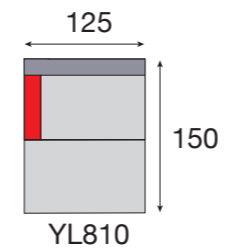

F1910+F1920+POEF

LIAM

DECO

F2610+YL920 • Barmon Azur
2 x Fan31 Aris Deepblue

LIAM = toon op toon
= fil ton sur ton

LOLAY = contrasterend garen
= fil contrasté

Kleur 1 = romp + zit + grote rugkussens
 Kleur 2 = middengrote rugkussens
 Kleur 3 = kleine rugkussens

Couleur 1 = caisse + coussins assise + grands coussins dossier
 Couleur 2 = coussins dossier medium taille
 Couleur 3 = petits coussins

MOIANO

F3830 • Bità Silver

MOIANO = toon op toon
= fil ton sur ton

MONO