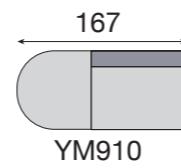

DIMBARA = toon op toon
= fil ton sur ton

Kleur 1 = romp + zit + grote rugkussens
 Kleur 2 = middengrote rugkussens
 Kleur 3 = kleine rugkussens

Couleur 1 = caisse + coussins assise + grands coussins dossier
 Couleur 2 = coussins dossier medium taille
 Couleur 3 = petits coussins

DONITA

F3810+YL820 • Sastel Moonbean

DONITA = toon op toon
= fil ton sur ton

Kleur 1 = romp + zit + grote rugkussens
 Kleur 2 = middengrote rugkussens
 Kleur 3 = kleine rugkussens

Couleur 1 = caisse + coussins assise + grands coussins dossier
 Couleur 2 = coussins dossier medium taille
 Couleur 3 = petits coussins