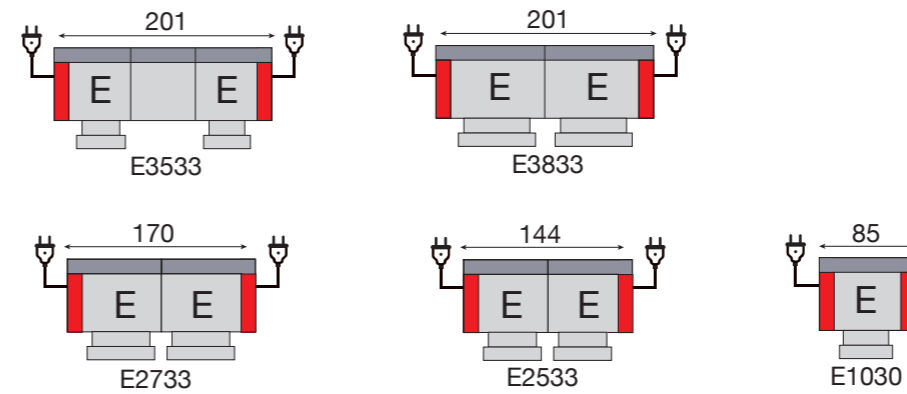

elektrische hoofdsteen
enkel in relax versie
têteière électrique
uniquement
en version relax

MINEROS

CLASSIC

EK3533+EK1030 • Santa Falcon

MINEROS = contrasterend garen
= fil contrasté

VAST / FIXE

RELAX ELEKTRISCH / ELECTRIQUE