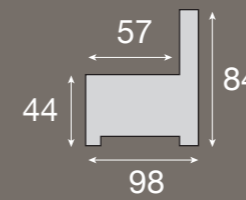

F3830 • Bach Niagara
F2730 • Batch Forest

TSOMO = toon op toon
= fil ton sur ton

TSOMO

DECO

F3830+F2730
Barmon White

TSOMO = toon op toon
= fil ton sur ton

CLASSIC

CLASSIC