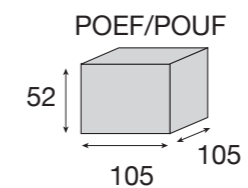

DIMBARA = toon op toon
= fil ton sur ton

Kleur 1 = romp + zit + grote rugkussens
 Kleur 2 = middengrote rugkussens
 Kleur 3 = kleine rugkussens

Couleur 1 = caisse + coussins assise + grands coussins dossier
 Couleur 2 = coussins dossier medium taille
 Couleur 3 = petits coussins

DONITA

F3810+YL820 • Sastel Moonbean

DONITA = toon op toon
= fil ton sur ton

Kleur 1 = romp + zit + grote rugkussens
 Kleur 2 = middengrote rugkussens
 Kleur 3 = kleine rugkussens

Couleur 1 = caisse + coussins assise + grands coussins dossier
 Couleur 2 = coussins dossier medium taille
 Couleur 3 = petits coussins