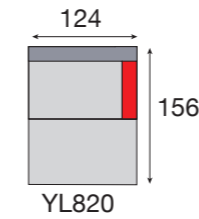

MODERN

E1810+E1800+YL920 • Saven Lightgrey
2 x Fan 31 Setro Darkgrey

SEPLAN = toon op toon
= fil ton sur ton

DECO

DECO

Kleur 1 = romp + zit + grote rugkussens
 Kleur 2 = middengrote rugkussens
 Kleur 3 = kleine rugkussens + bies

Couleur 1 = caisse + coussins assise + grands coussins dossiers
 Couleur 2 = coussins dossier moyenne taille
 Couleur 3 = petits coussins + passepoile

ANGOLA

F3810+YH000+YM920
Setro Darkgrey+ Setro Darkgrey+Aris Antraciet