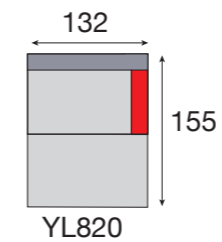

DIMBARA = toon op toon
= fil ton sur ton

Kleur 1 = romp + zit + grote rugkussens
 Kleur 2 = middengrote rugkussens
 Kleur 3 = kleine rugkussens

Couleur 1 = caisse + coussins assise + grands coussins dossier
 Couleur 2 = coussins dossier medium taille
 Couleur 3 = petits coussins

DONITA

F3810+YL820 • Sastel Moonbean

DONITA = toon op toon
= fil ton sur ton

Kleur 1 = romp + zit + grote rugkussens
 Kleur 2 = middengrote rugkussens
 Kleur 3 = kleine rugkussens

Couleur 1 = caisse + coussins assise + grands coussins dossier
 Couleur 2 = coussins dossier medium taille
 Couleur 3 = petits coussins