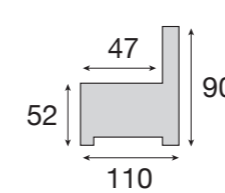

F1910+F1920+POEF

LIAM

DECO

F2610+YL920 • Barmon Azur
2 x Fan31 Aris Deepblue

LIAM = toon op toon
= fil ton sur ton

LOLAY = contrasterend garen
= fil contrasté

Kleur 1 = romp + zit + grote rugkussens
 Kleur 2 = middengrote rugkussens
 Kleur 3 = kleine rugkussens

Couleur 1 = caisse + coussins assise + grands coussins dossier
 Couleur 2 = coussins dossier medium taille
 Couleur 3 = petits coussins

MOIANO

F3830 • Bità Silver

MOIANO = toon op toon
= fil ton sur ton

MONO