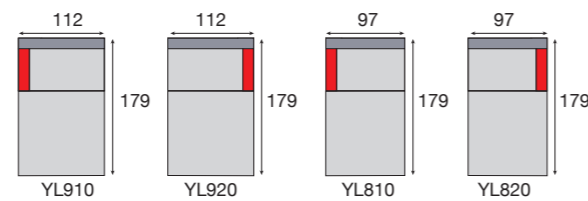

RELAX ELEKTRISCH / ELECTRIQUE

Relaxsystem
wall-away
Système relax
dos-mur