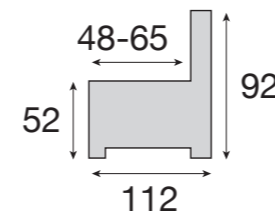

F1910+F1920+POEF

LIAM

DECO

F2610+YL920 • Barmon Azur
2 x Fan31 Aris Deepblue

LIAM = toon op toon
= fil ton sur ton

LOLAY = contrasterend garen
= fil contrasté

Kleur 1 = romp + zit + grote rugkussens
 Kleur 2 = middengrote rugkussens
 Kleur 3 = kleine rugkussens

Couleur 1 = caisse + coussins assise + grands coussins dossier
 Couleur 2 = coussins dossier medium taille
 Couleur 3 = petits coussins

MOIANO

F3830 • Bità Silver

MOIANO = toon op toon
= fil ton sur ton

MONO