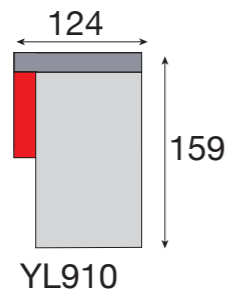

Couleur 1 = caisse + coussins assise + grands coussins dossiers
 Couleur 2 = coussins dossier moyenne taille
 Couleur 3 = petits coussins + passepoile

ANGOLA

F3810+YH000+YM920
Setro Darkgrey+ Setro Darkgrey+Aris Antraciet

ANGOLA = toon op toon
= fil ton sur ton

CARLA

DECO

F1810+F1800+YH020+F1800+YP0020 • Sastel Moonbean
2 x Fan 31 Bador Darkgrey

CARLA = toon op toon
= fil ton sur ton

DIMBARA

F1910+F1900+YH000+YM620 • Saven Ecrú
3 x Fan 31 Bador Ecrú

DIMBARA = toon op toon
= fil ton sur ton

Kleur 1 = romp + zit + grote rugkussens
 Kleur 2 = middengrote rugkussens
 Kleur 3 = kleine rugkussens

Couleur 1 = caisse + coussins assise + grands coussins dossier
 Couleur 2 = coussins dossier medium taille
 Couleur 3 = petits coussins

DONITA

F3810+YL820 • Sastel Moonbean

DONITA = toon op toon
= fil ton sur ton

Kleur 1 = romp + zit + grote rugkussens
 Kleur 2 = middengrote rugkussens
 Kleur 3 = kleine rugkussens

Couleur 1 = caisse + coussins assise + grands coussins dossier
 Couleur 2 = coussins dossier medium taille
 Couleur 3 = petits coussins