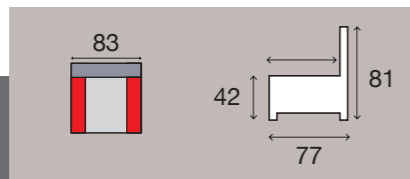

ACCESSORIES

IKER

IKER