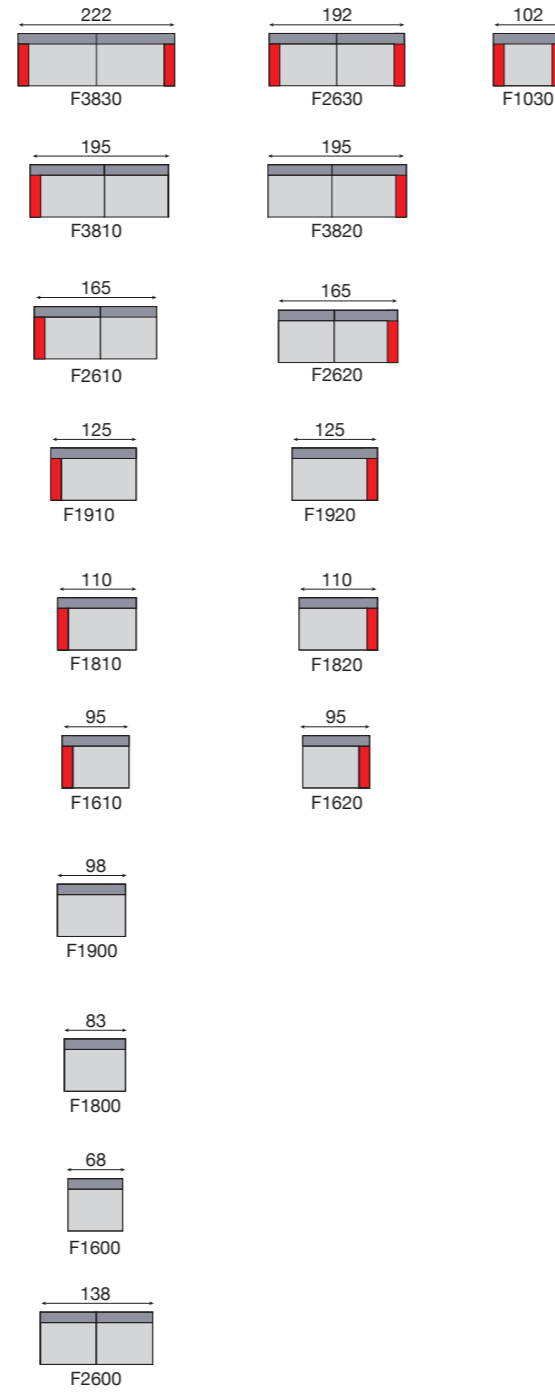

elektrische hoofdsteun
enkel in relax versie
tête électrique
uniquement
en version relax

SORSO

E3833+F2530+E1030 • Bepal Lightgrey

SORSO = toon op toon
= fil ton sur ton

VAST/FIXE

RELAX ELEKTRISCH/ELECTRIQUE