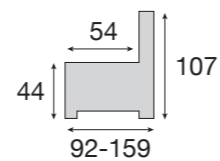

elektrische hoofdsteen
enkel in relax versie
têteière électrique
uniquement
en version relax

MINEROS

CLASSIC

EK3533+EK1030 • Santa Falcon

MINEROS = contrasterend garen
= fil contrasté

VAST / FIXE

RELAX ELEKTRISCH / ELECTRIQUE