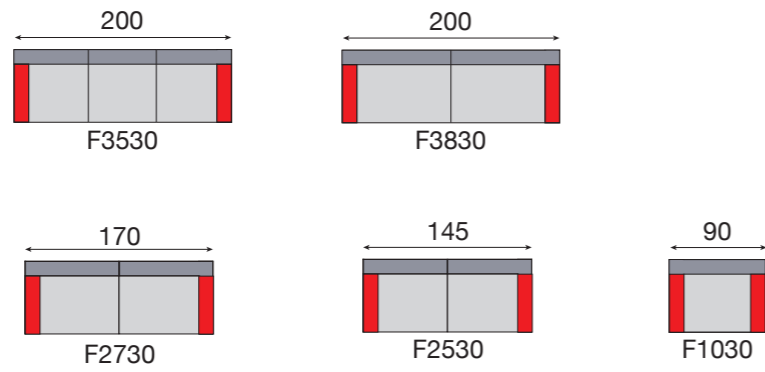

Relaxsystem
wall-away
Système relax
dos-mur

MARTHA

E3833+F2630 • Busion Steel
2 x Fan31 Bador Darkgrey

MARTHA = toon op toon
= fil ton sur ton

VAST / FIXE

RELAX ELEKTRISCH / ELECTRIQUE

Relaxsystem
wall-away
Système relax
dos-mur