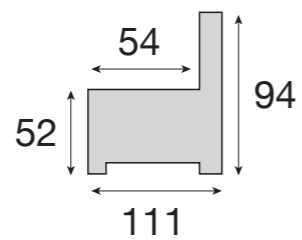

Kleur 1 = romp + zit + grote rugkussens
Kleur 2 = middengrote rugkussens
Kleur 3 = kleine rugkussens

Couleur 1 = caisse + coussins assise + grands coussins dossier
Couleur 2 = coussins dossier medium taille
Couleur 3 = petits coussins