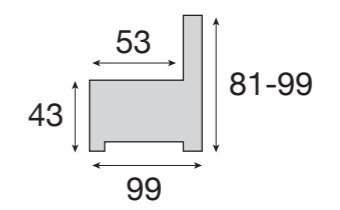

NOUPORT = toon op toon
= fil ton sur ton

ROSARO

YP700+F1700+YH000+F1900+EK1900+YL900

ROSARO = toon op toon
= fil ton sur ton

ACCESSORIES

BOB
JACQUES

BOBETTE
JACQUELINE

BARBI