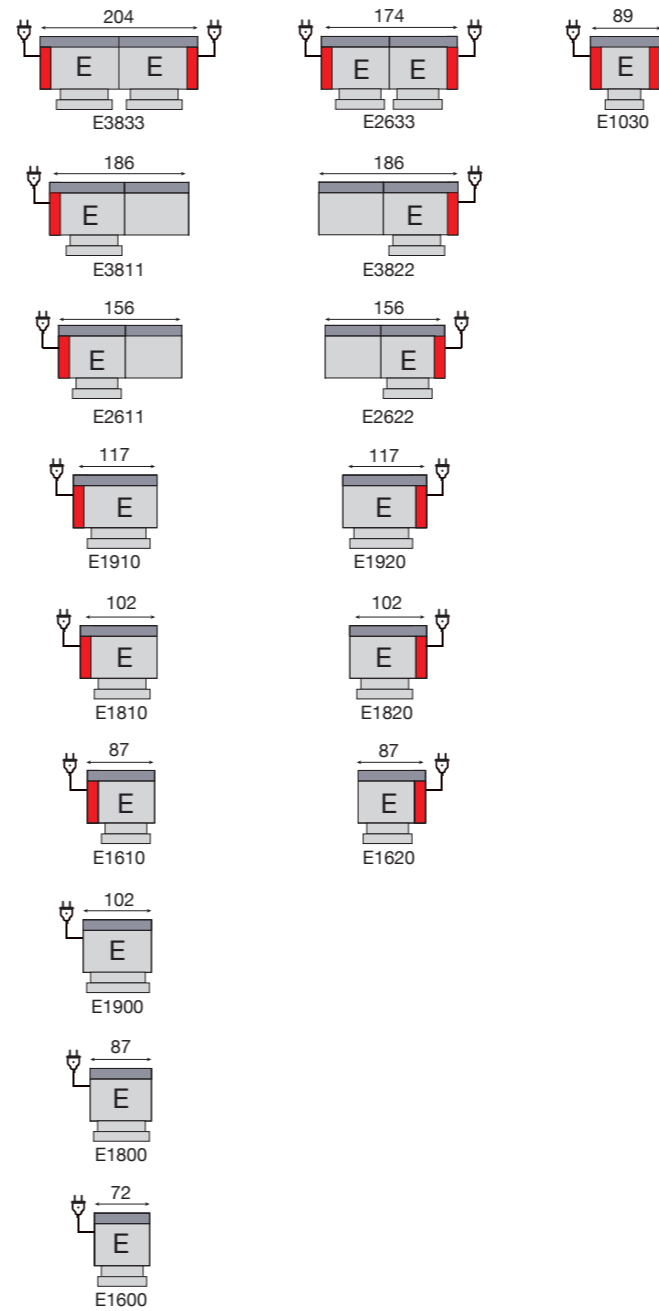

RELAX ELEKTRISCH / ELECTRIQUE

Relaxsystem
wall-away
Système relax
dos-mur