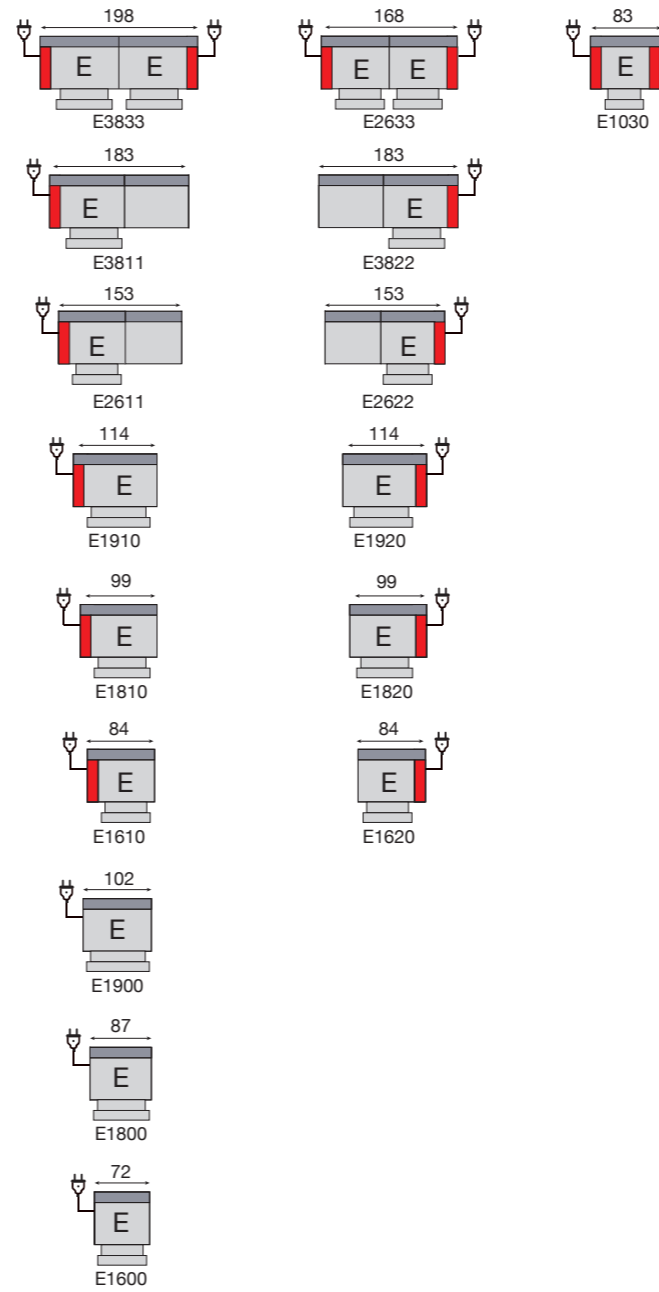

RELAX ELEKTRISCH / ELECTRIQUE

Relaxsystem
wall-away
Système relax
dos-mur

CORIA

MODERN

F2630+E1910+YL920 • Beskin Elephant
2 x Fan31 Bitoli Celadon

VAST / FIXE

RELAX ELEKTRISCH / ELECTRIQUE

Relaxsystem
wall-away
Système relax
dos-mur