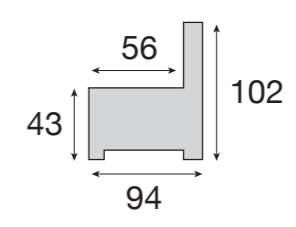

Relaxsystem
wall-away
Système relax
dos-mur

TREK

CLASSIC

E3833+F2630 • Beskin Silver
4 x Fan31 Aris Deepblue

TREK = toon op toon
= fil ton sur ton

EXCLUSIVE

EXCLUSIVE

NOUPORT