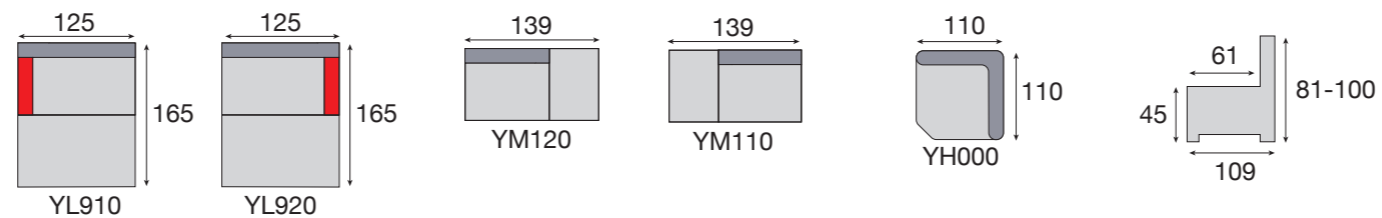

Relaxsystem
wall-away
Système relax
dos-mur