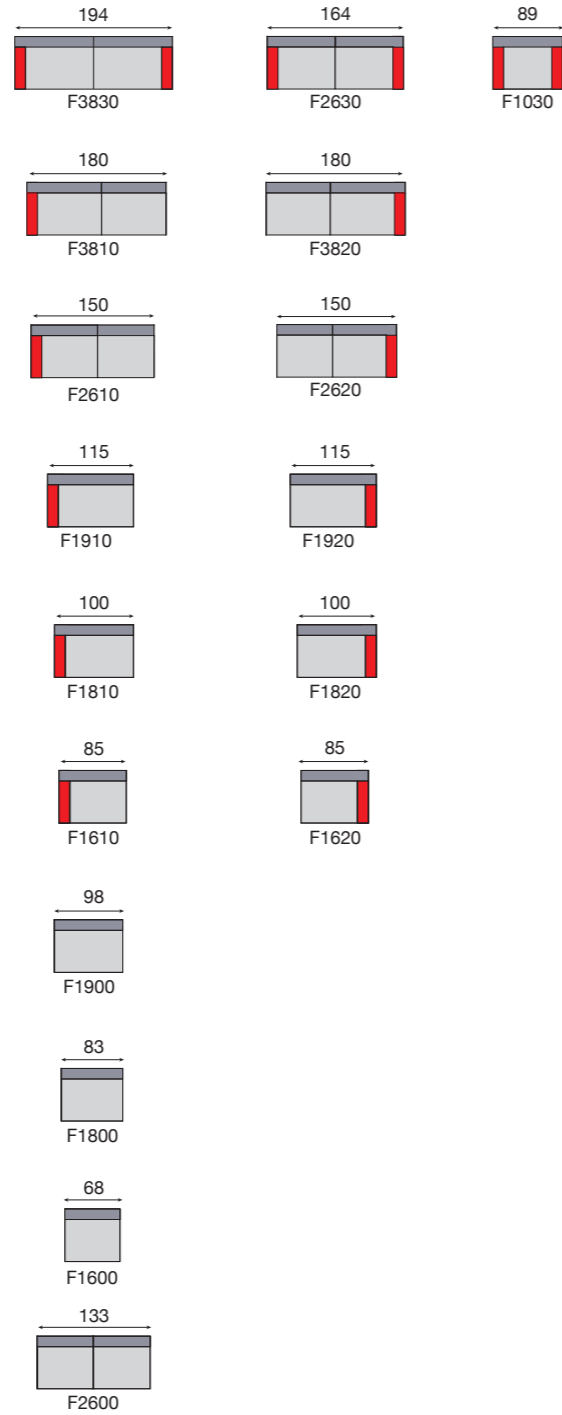

VAST / FIXE

RELAX ELEKTRISCH / ELECTRIQUE

Relaxsystem
wall-away
Système relax
dos-mur

CETINJE

MODERN

E3811+YH000+YM020 • Topic Nero
2 x Fan31 Storza Dove

CETINJE = toon op toon
= fil ton sur ton

VAST / FIXE

MODERN

E1810+E1800+YL920 • Saven Lightgrey
2 x Fan 31 Setro Darkgrey

SEPLAN = toon op toon
= fil ton sur ton

DECO

DECO

Kleur 1 = romp + zit + grote rugkussens
 Kleur 2 = middengrote rugkussens
 Kleur 3 = kleine rugkussens + bies