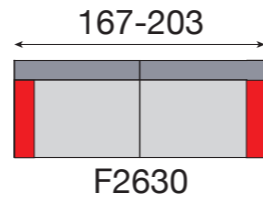

Manuele hoofdsteun
Appui-têtes manuelles
(codes E)