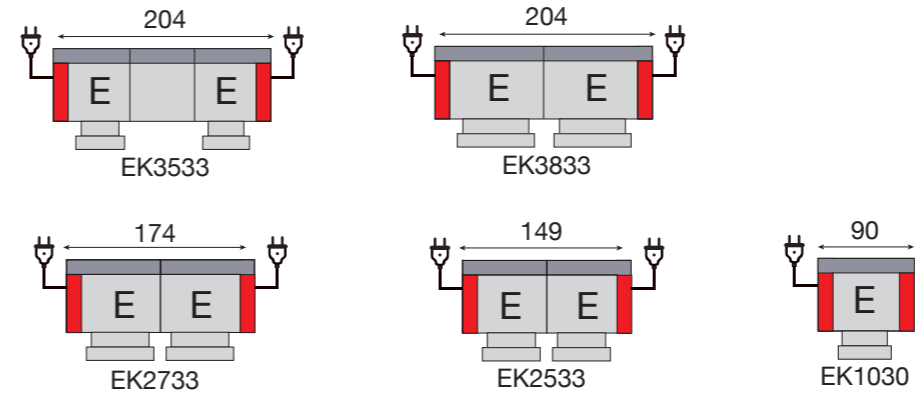

Relaxsystem
wall-away
Système relax
dos-mur

MARTHA

E3833+F2630 • Busion Steel
2 x Fan31 Bador Darkgrey

MARTHA = toon op toon
= fil ton sur ton

VAST / FIXE

RELAX ELEKTRISCH / ELECTRIQUE

Relaxsystem
wall-away
Système relax
dos-mur