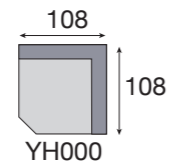

MODERN

E1810+E1800+YL920 • Saven Lightgrey
2 x Fan 31 Setro Darkgrey

SEPLAN = toon op toon
= fil ton sur ton

DECO

DECO

Kleur 1 = romp + zit + grote rugkussens
 Kleur 2 = middengrote rugkussens
 Kleur 3 = kleine rugkussens + bies

Couleur 1 = caisse + coussins assise + grands coussins dossiers
 Couleur 2 = coussins dossier moyenne taille
 Couleur 3 = petits coussins + passepoile

ANGOLA

F3810+YH000+YM920
Setro Darkgrey+ Setro Darkgrey+Aris Antraciet