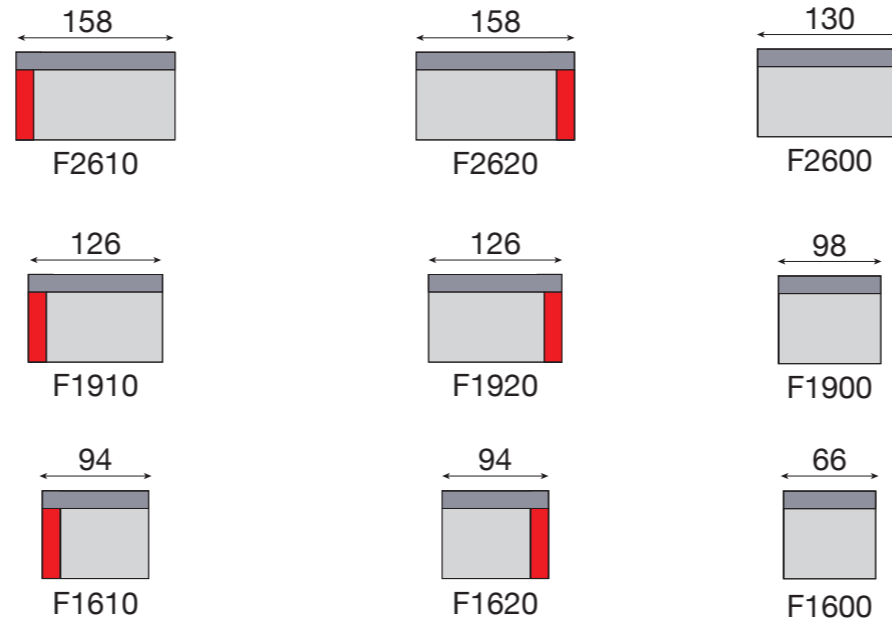

F1910+F1920+POEF

LIAM

DECO

F2610+YL920 • Barmon Azur
2 x Fan31 Aris Deepblue

LIAM = toon op toon
= fil ton sur ton

LOLAY = contrasterend garen
= fil contrasté

Kleur 1 = romp + zit + grote rugkussens
 Kleur 2 = middengrote rugkussens
 Kleur 3 = kleine rugkussens