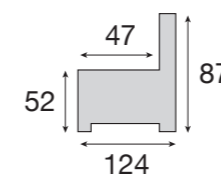

DIMBARA = toon op toon
= fil ton sur ton

Kleur 1 = romp + zit + grote rugkussens
 Kleur 2 = middengrote rugkussens
 Kleur 3 = kleine rugkussens

Couleur 1 = caisse + coussins assise + grands coussins dossier
 Couleur 2 = coussins dossier medium taille
 Couleur 3 = petits coussins

DONITA

F3810+YL820 • Sastel Moonbean

DONITA = toon op toon
= fil ton sur ton

Kleur 1 = romp + zit + grote rugkussens
 Kleur 2 = middengrote rugkussens
 Kleur 3 = kleine rugkussens

Couleur 1 = caisse + coussins assise + grands coussins dossier
 Couleur 2 = coussins dossier medium taille
 Couleur 3 = petits coussins