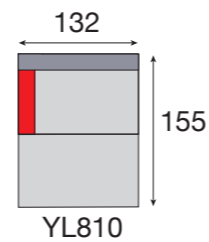

DIMBARA = toon op toon
= fil ton sur ton

Kleur 1 = romp + zit + grote rugkussens
 Kleur 2 = middengrote rugkussens
 Kleur 3 = kleine rugkussens

Couleur 1 = caisse + coussins assise + grands coussins dossier
 Couleur 2 = coussins dossier medium taille
 Couleur 3 = petits coussins

DONITA

F3810+YL820 • Sastel Moonbean

DONITA = toon op toon
= fil ton sur ton

Kleur 1 = romp + zit + grote rugkussens
 Kleur 2 = middengrote rugkussens
 Kleur 3 = kleine rugkussens

Couleur 1 = caisse + coussins assise + grands coussins dossier
 Couleur 2 = coussins dossier medium taille
 Couleur 3 = petits coussins