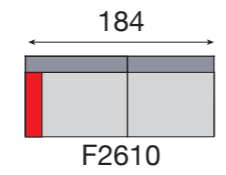

F1910+F1920+POEF

LIAM

DECO

F2610+YL920 • Barmon Azur
2 x Fan31 Aris Deepblue

LIAM = toon op toon
= fil ton sur ton

LOLAY = contrasterend garen
= fil contrasté

Kleur 1 = romp + zit + grote rugkussens
 Kleur 2 = middengrote rugkussens
 Kleur 3 = kleine rugkussens

Couleur 1 = caisse + coussins assise + grands coussins dossier
 Couleur 2 = coussins dossier medium taille
 Couleur 3 = petits coussins

MOIANO

F3830 • Bità Silver

MOIANO = toon op toon
= fil ton sur ton

MONO