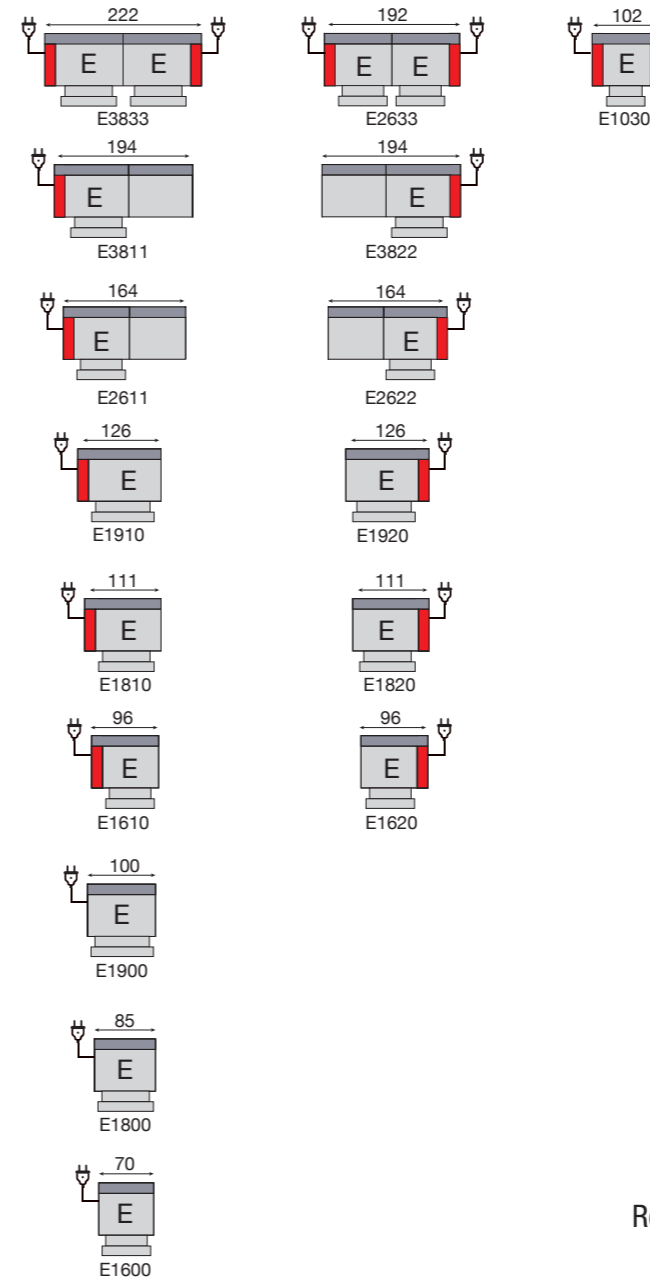

elektrische hoofdsteun
enkel in relax versie
tête électrique
uniquement
en version relax

SORSO

E3833+F2530+E1030 • Bepal Lightgrey

SORSO = toon op toon
= fil ton sur ton

VAST/FIXE

RELAX ELEKTRISCH/ELECTRIQUE